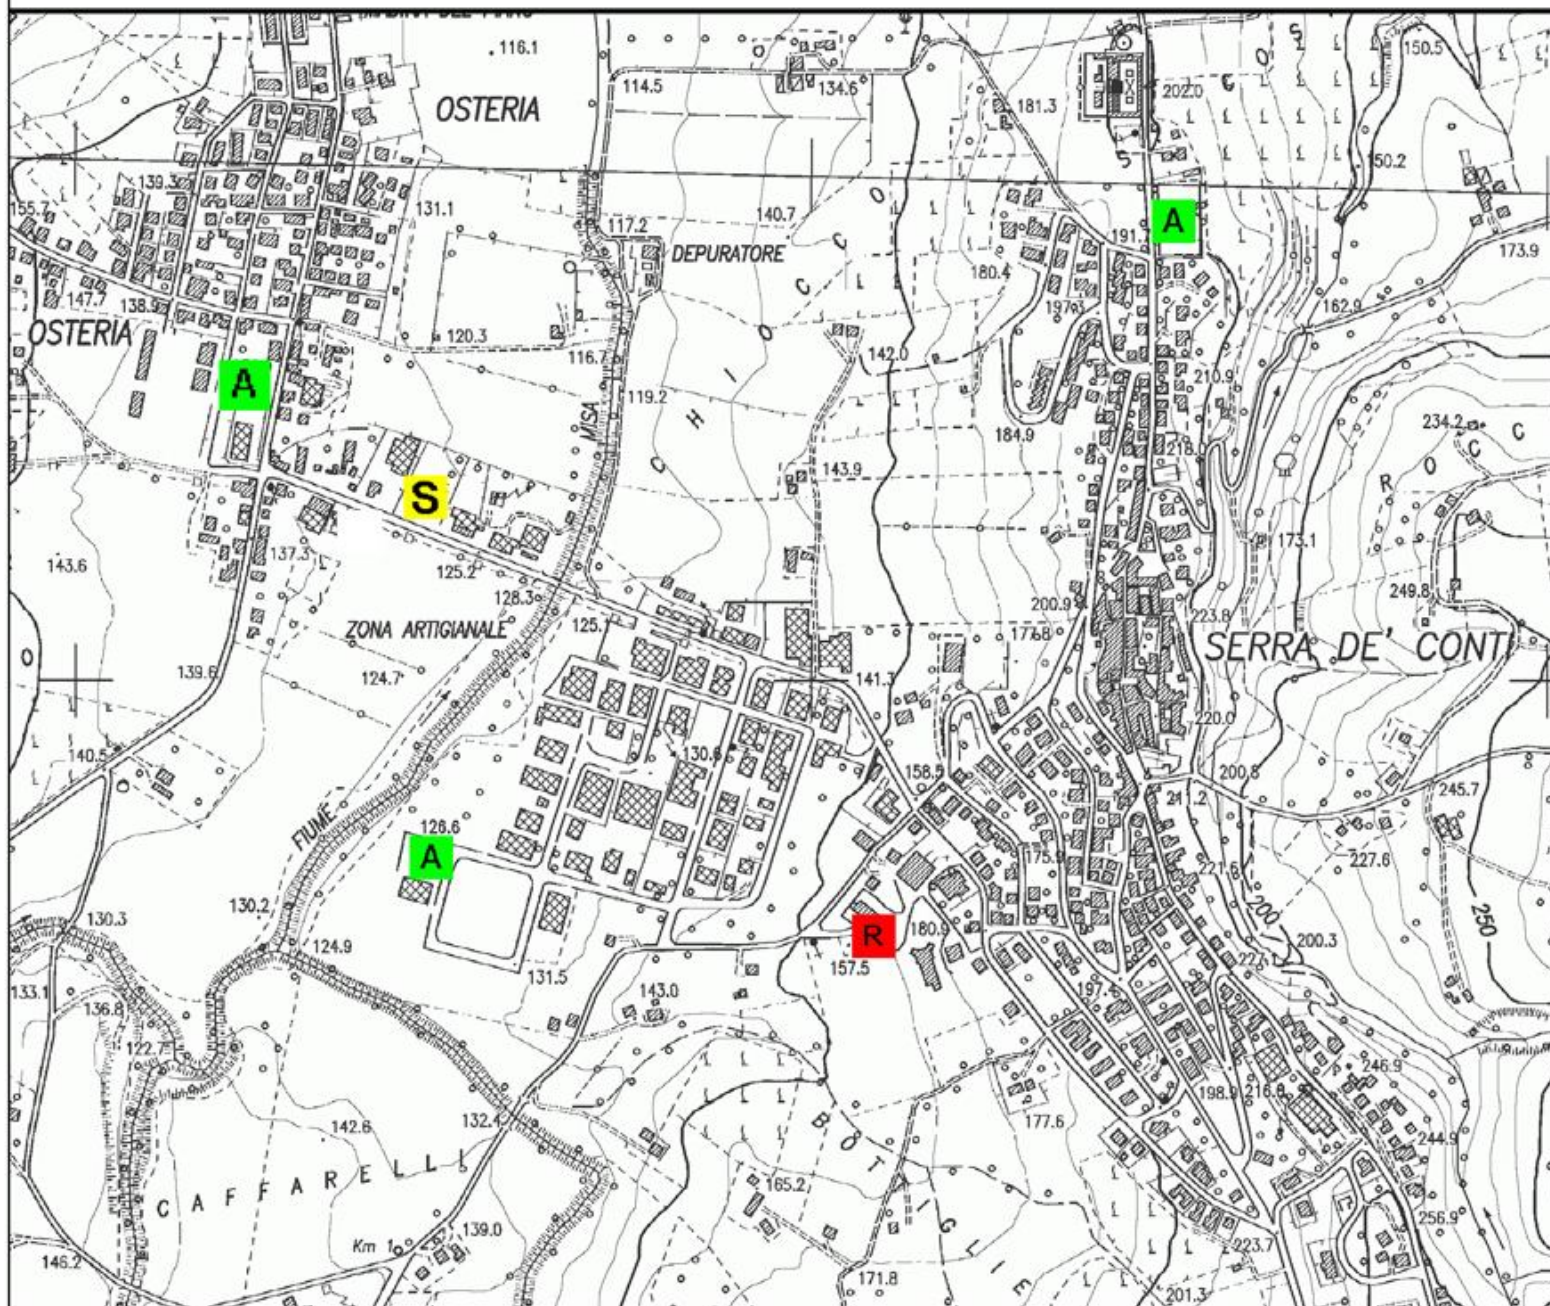

Serra de Conti - Aree Attesa e Soccorso

- R** AREA RICOVERO POPOLAZIONE
- S** AREA AMMASSAMENTO SOCCORRITO
- A** AREA DI ATTESA

Scala 1:10.000

Zerobyte Sistemi Srl