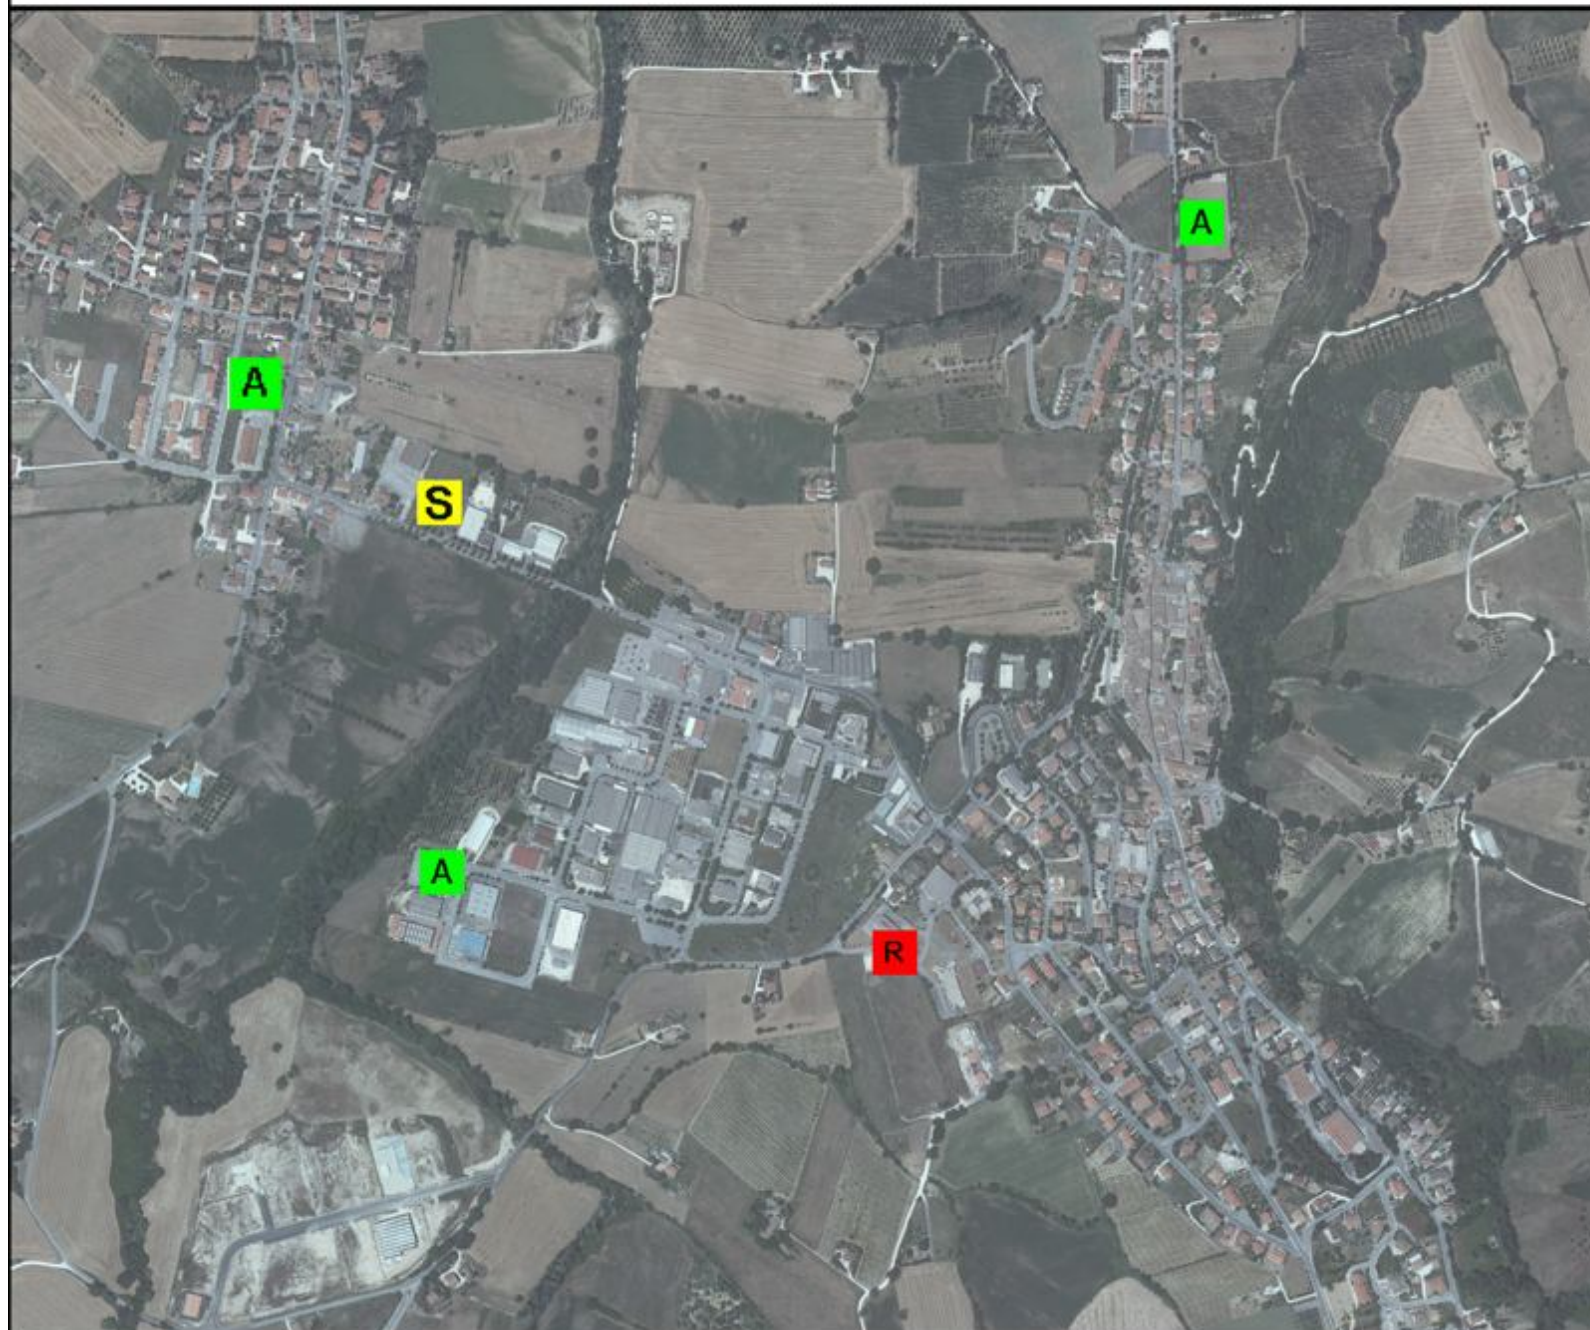

Serra de Conti - Aree Attesa e Soccorso

R	AREA RICOVERO POPOLAZIONE
S	AREA AMMASSAMENTO SOCCORRITO
A	AREA DI ATTESA

Scala 1:10.000

Zerobyte Sistemi Srl