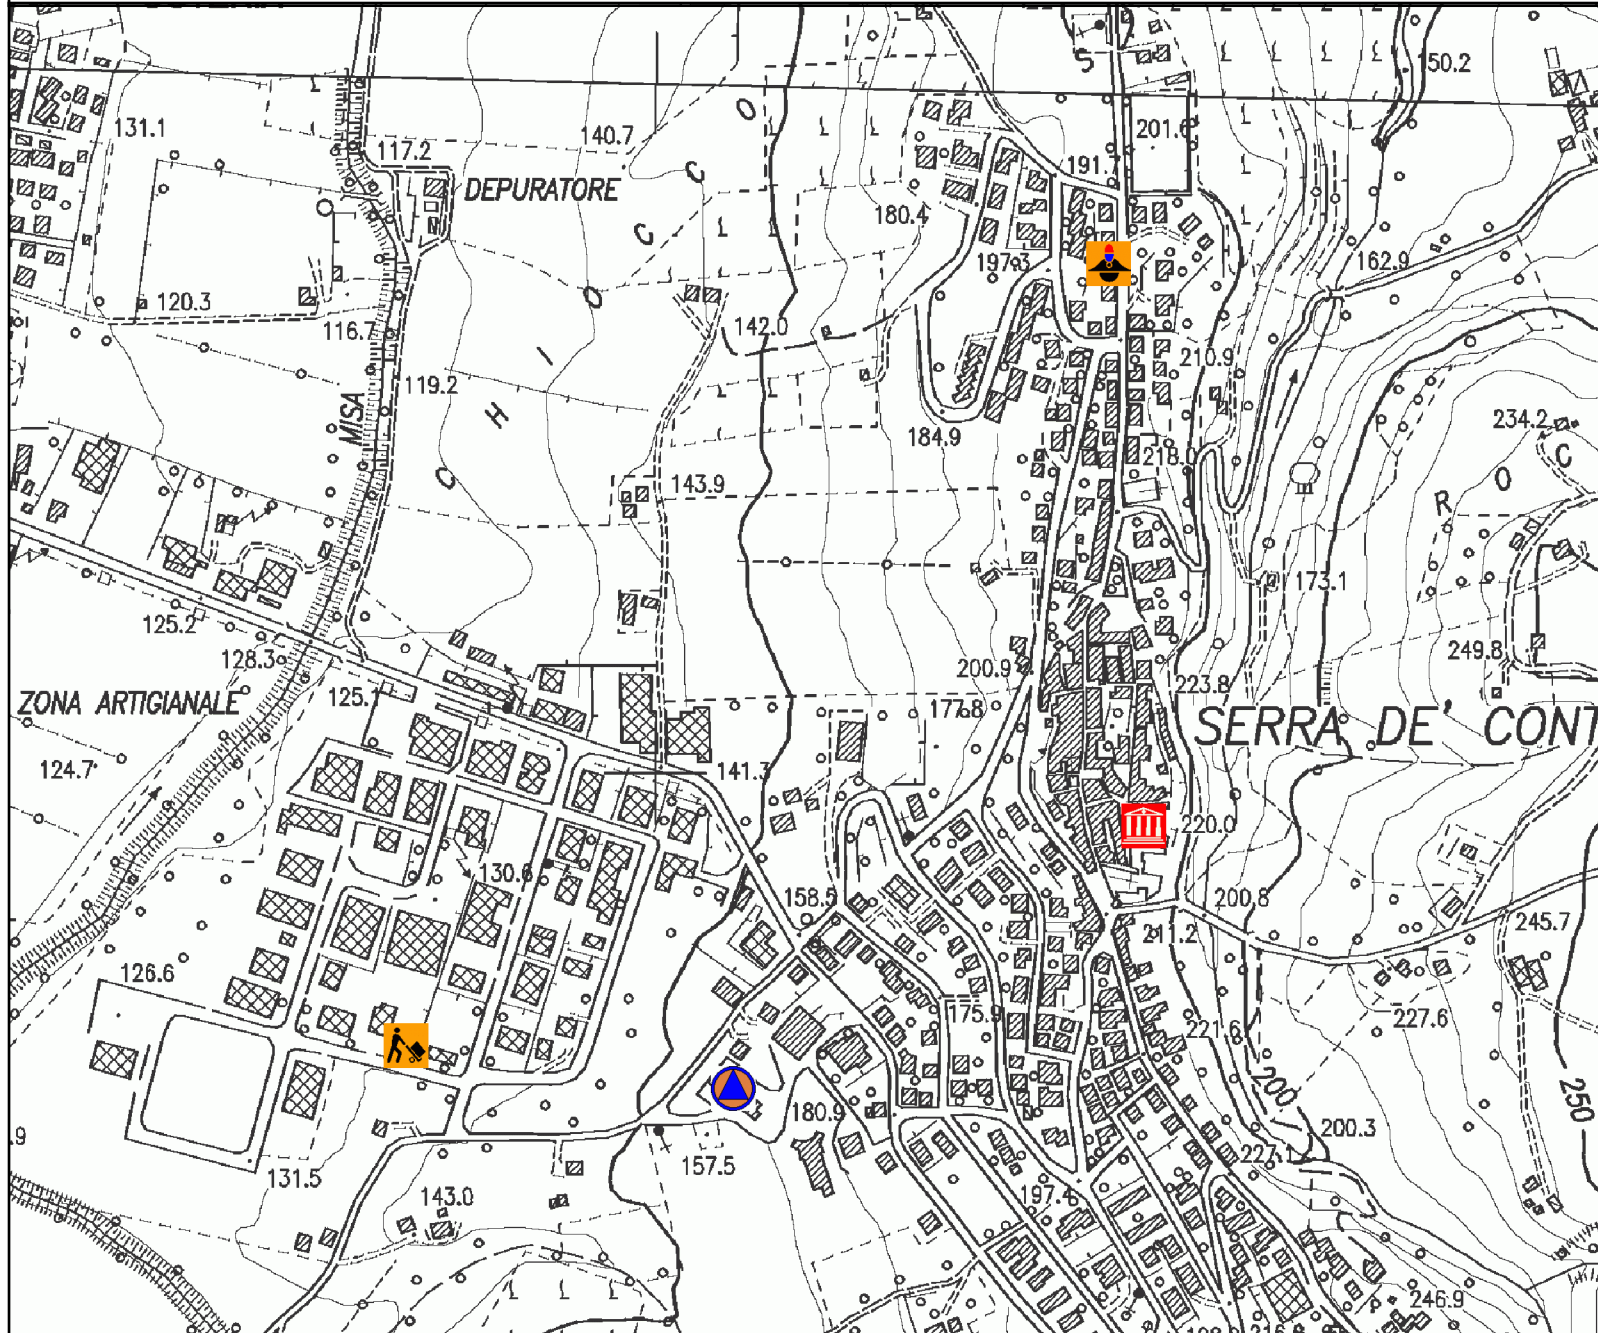

Serra de Conti - Strutture operative

-  MAGAZZIN O/DEPOSITO MATERIALI
-  UFFICIO PROTEZIONE CIVILE
-  CARABINIERI
-  COMUNE

Scala 1:7.500

Zerobyte Sistemi Srl